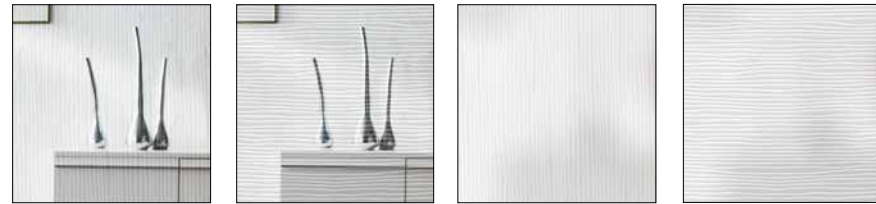

Ornamentglas für Lichtausschnitttüren

Verre imprimé pour portes vitrées

GARANT-Designverbund
Ornamentgläser als Ganzglastür
und Lichtausschnittgläser
erhältlich.

Composite design GARANT
Verre imprimé disponible pour
portes en verre et portes vitrées.

Design-Ornamentglas | Verre décoré design

WOOD1-DA WOOD1-DQ WOOD2-DA WOOD2-DQ