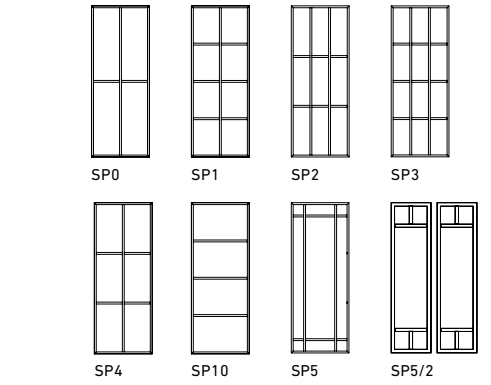

NORMTÜREN  
PORTES STANDARD

NORMTÜREN  
PORTES STANDARD

STILTÜREN  
PORTES DE STYLE

SYLT  
SYLT

DESIGNTÜREN  
PORTES DE DESIGN

CORONA  
CORONA

SONSTIGES  
AUTRES

SPROSSENRAHMEN FÜR NORMTÜREN  
CADRE EN PETITS BOIS POUR PORTES STANDARD