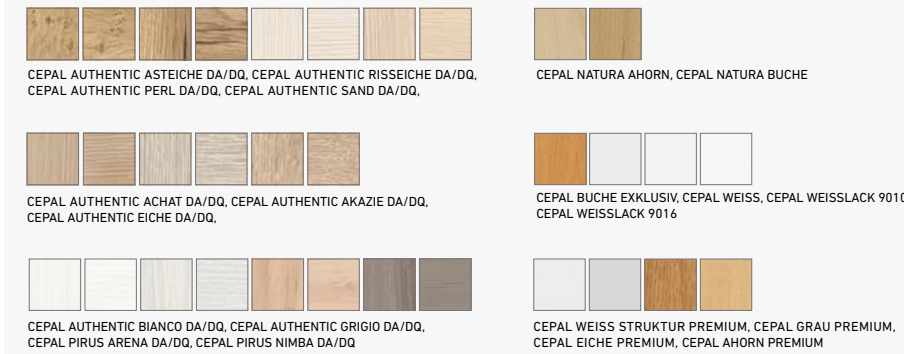

Oberflächen | Surfaces