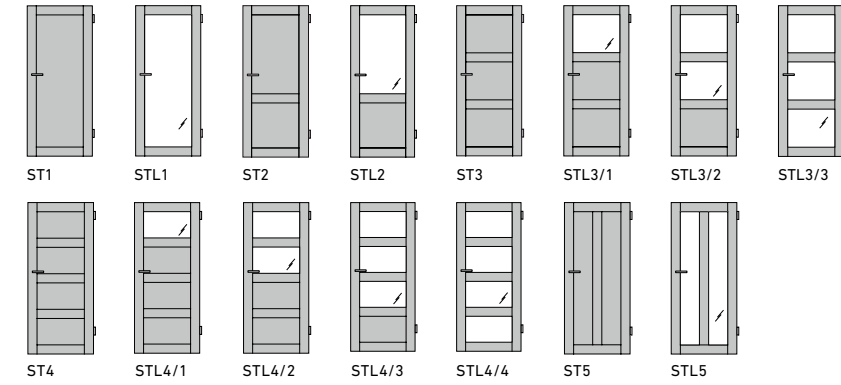

NORMTÜREN  
PORTES STANDARD

NORMTÜREN  
PORTES STANDARD

STILTÜREN  
PORTES DE STYLE

SYLT  
SYLT

DESIGNTÜREN  
PORTES DE DESIGN

CORONA  
CORONA

SONSTIGES  
AUTRES

SPROSSENRAHMEN FÜR NORMTÜREN  
CADRE EN PETITS BOIS POUR PORTES STANDARD