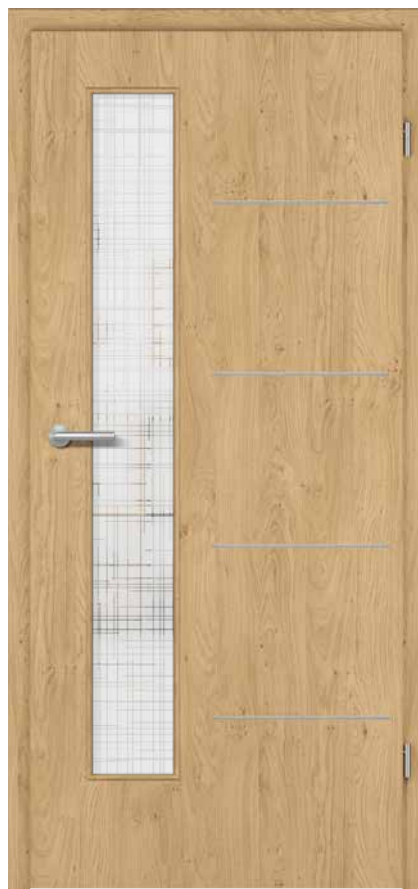

AUTHENTIC ASTEICHE – Stilvolle Harmonie

AUTHENTIC CHÊNE BRAUCHU – Harmonie de style

1 **MODELL:** C834-LA4S, CEPAL AUTHENTIC ASTEICHE
GLAS: PANNO, Design-Ornamentglas
BESCHLAG: RAVENNA, Standard-Rosette, ohne Schlüssel-Rosette
MODÈLE: C834-LA4S, CEPAL AUTHENTIC CHÊNE BRAUCHU
VERRE: PANNO, Verre Décoré design
FERRURE: RAVENNA, Rosette standard, sans serrure et rosette