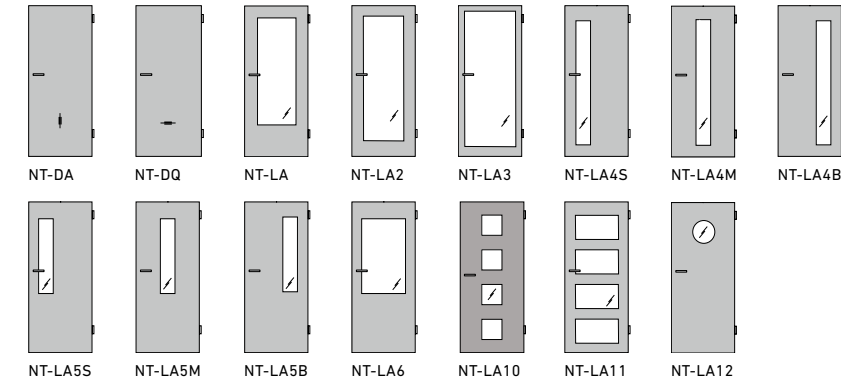

NORMTÜREN
PORTES STANDARD

NORMTÜREN
PORTES STANDARD