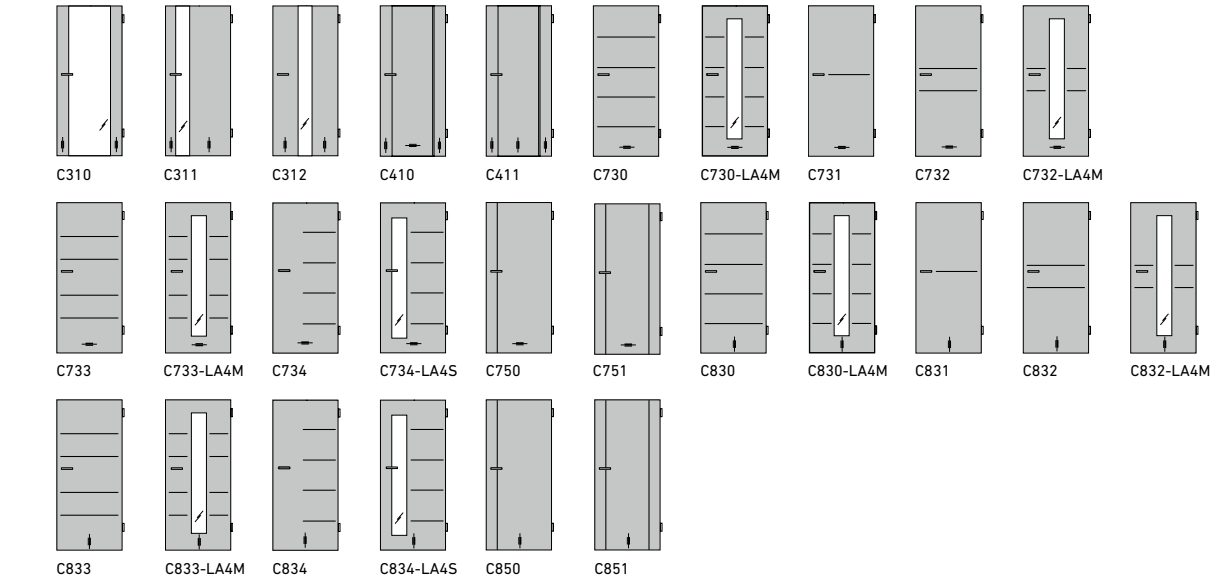

NORMTÜREN  
PORTES STANDARD

NORMTÜREN  
PORTES STANDARD

STILTÜREN  
PORTES DE STYLE

SYLT  
SYLT

DESIGNTÜREN  
PORTES DE DESIGN

CORONA  
CORONA

SONSTIGES  
AUTRES

SPROSSENRAHMEN FÜR NORMTÜREN  
CADRE EN PETITS BOIS POUR PORTES STANDARD

Oberflächen | Surfaces

Oberflächen | Surfaces

Oberflächen | Surfaces

LEGENDE | LÉGENDE

- DQ Strukturrichtung DQ quer  
Sense de structure DQ horizontale
- DA Strukturrichtung DA längs  
Sense de structure DA verticale
- ≡ Strukturrichtung DQ quer  
Sense de structure DQ horizontale
- || Strukturrichtung DA längs  
Sense de structure DA verticale